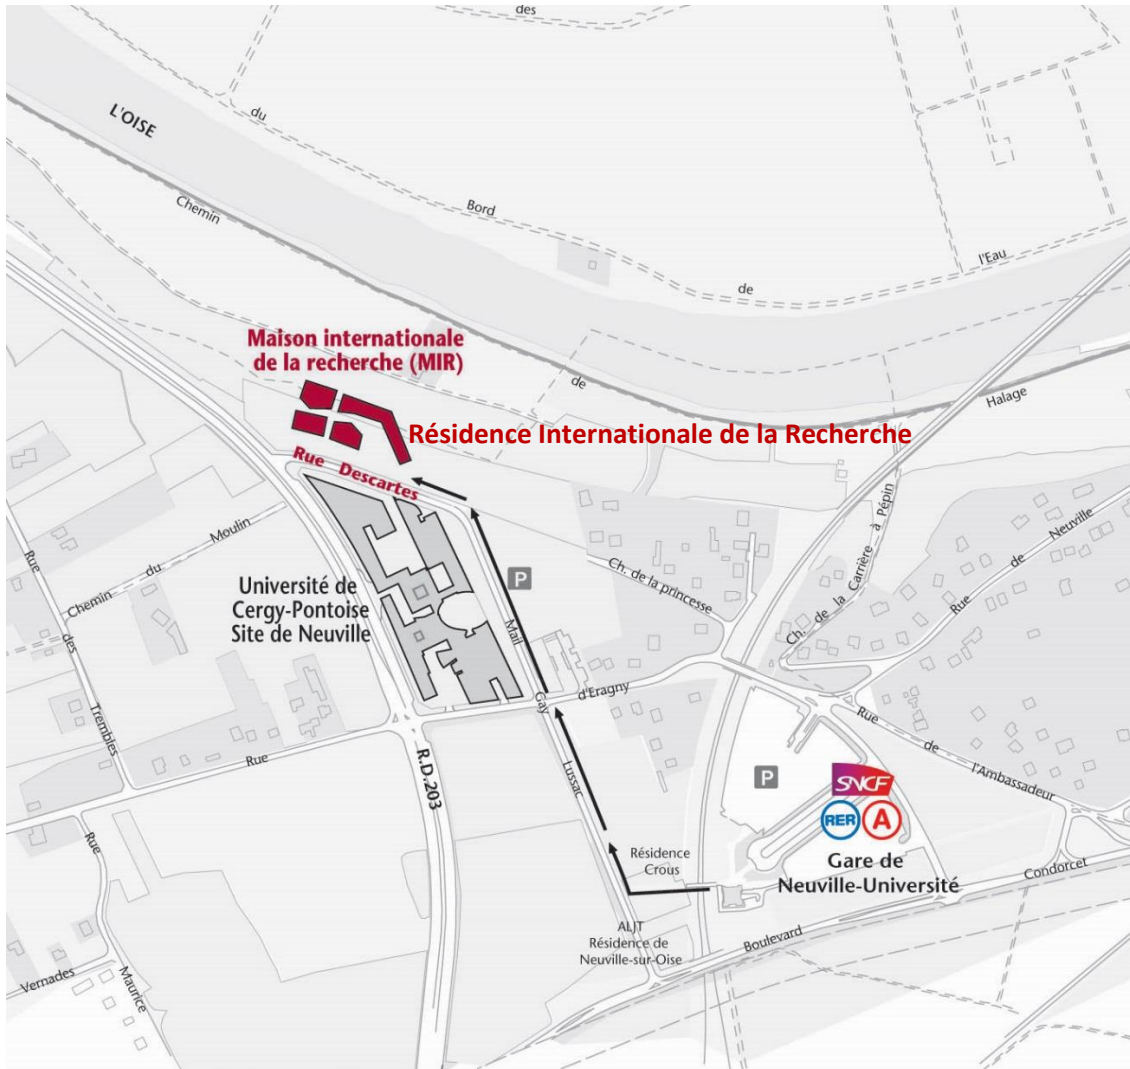

## [Venir en voiture](#)

> Depuis Paris : à Porte Maillot, direction La Défense. Sur A86, suivre Cergy-Pontoise. Sur A15, direction Cergy-Pontoise, Sortie 7. Prendre N184 direction Versailles/Jouy-le-Moutier/Neuville-sur-Oise.

> Depuis Versailles : prendre N184, direction Beauvais jusqu'à Conflans-Sainte-Honorine, puis direction Neuville-sur-Oise.

**Coordonnées GPS : 49.018246, 2.073883**

## [Depuis Paris - venir en RER](#)

Prendre RER A direction Cergy-Le-Haut, arrêt Neuville-Université, sortie « Côté Université »

## [Depuis Paris - venir en train](#)

Depuis la gare Saint-Lazare à Paris, prendre un train pour Cergy-Le-Haut (Ligne L), arrêt Neuville-Université, sortie « Côté Université »