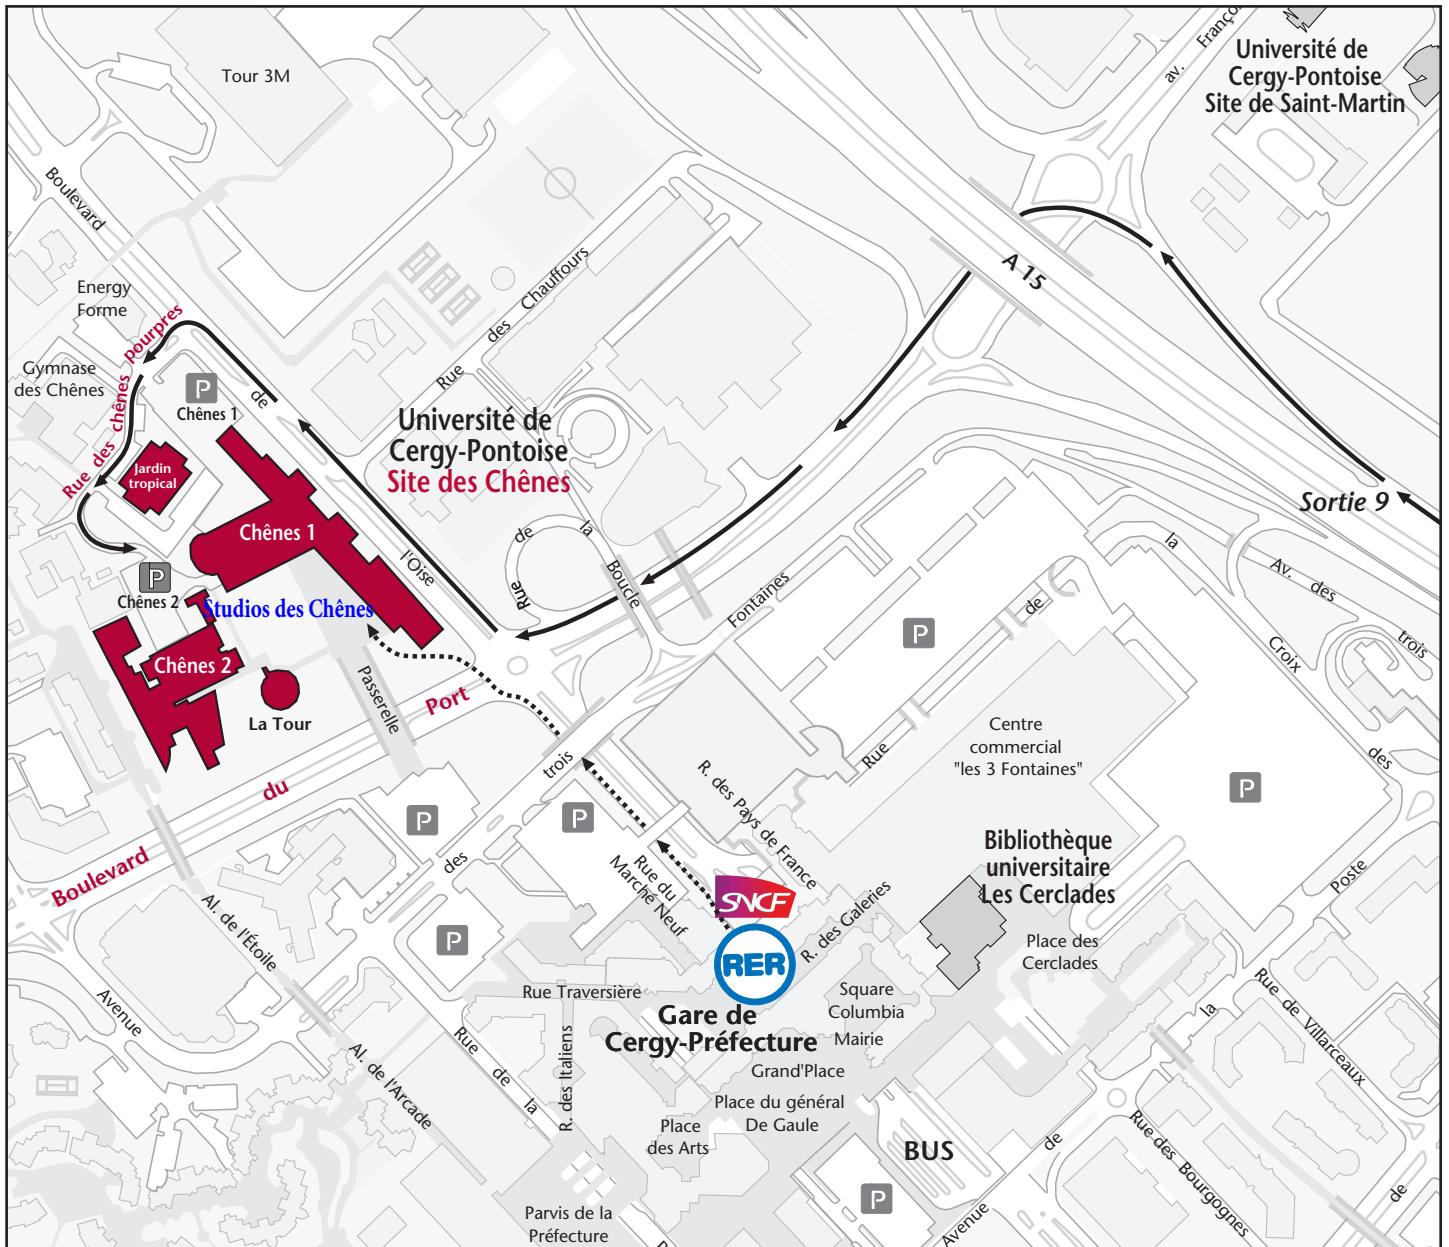

Accès à l'université de Cergy-Pontoise

Site des Chênes

33, boulevard du Port - 95011 Cergy-Pontoise cedex - 01 34 25 60 00

(l'entrée des parkings est au bout à gauche rue des Chênes pourpres, aux barrières)

Accès en voiture

- Depuis Paris : porte Maillot direction La Défense. A86 suivre Cergy-Pontoise. A15 direction Cergy-Pontoise, sortie 9 (serrer à gauche).
- Depuis Versailles : N184 direction Beauvais jusqu'à Cergy-Pontoise.

Accès en RER

- RER A direction Cergy-le-haut, arrêt Cergy-Préfecture.
- RER C, arrêt Pontoise (prendre ensuite le bus)

Accès en train

Depuis la gare Saint-Lazare ou Nanterre-Université, arrêt Cergy-Préfecture.

Accès en bus

Depuis Pontoise, station Canrobert, lignes 44, 45, 56, 57, arrêt Cergy-Préfecture.